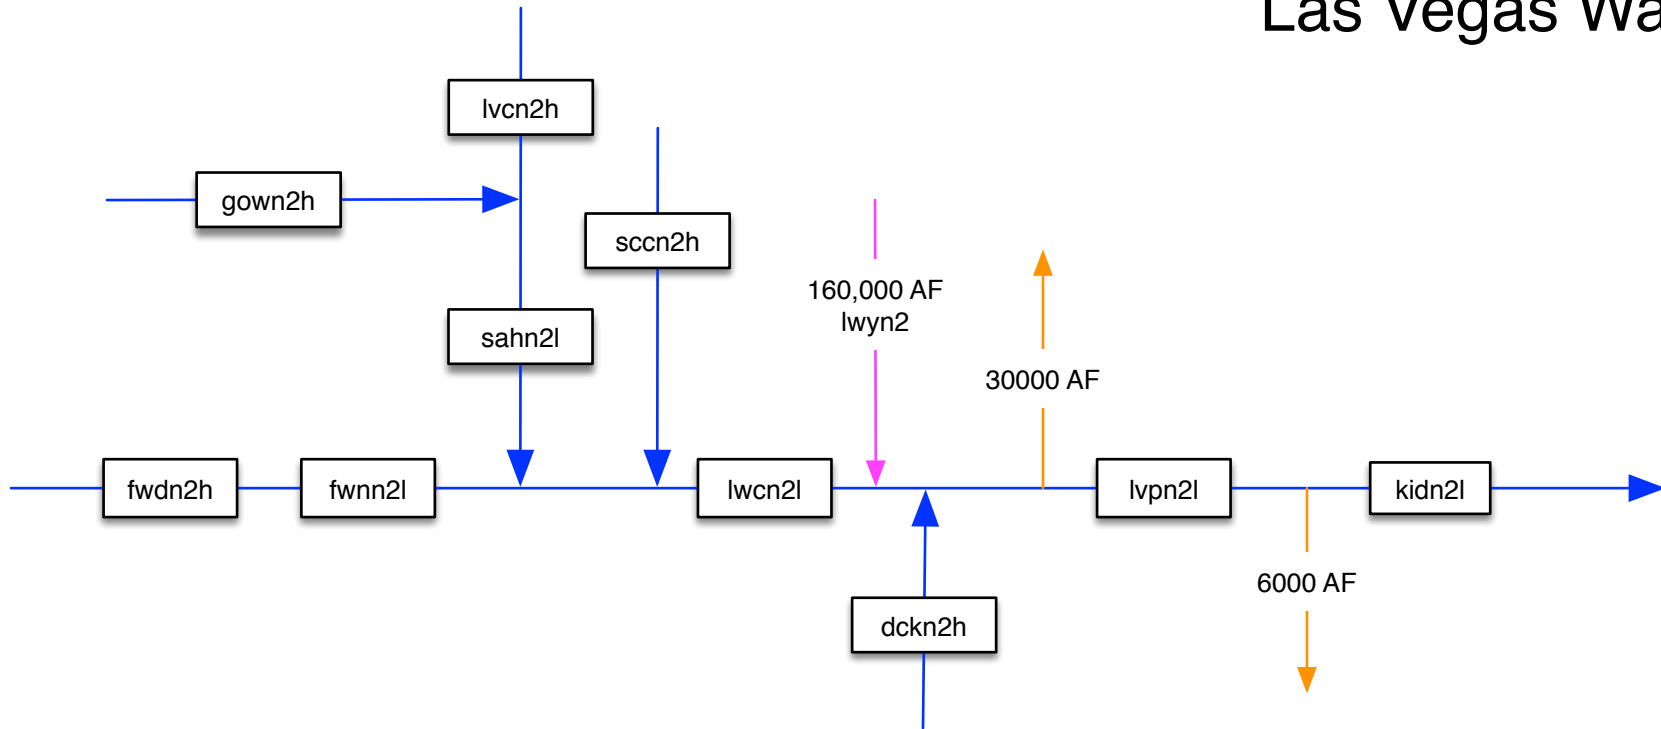

Las Vegas Wash

DCKN2 DUCK CK - BROADNENT AVE
FWDN2 FLAMINGO WASH - DECATUR BLVD
FWNN2 FLAMINGO WASH - NELLIS BLVD
GOWN2 GOWAN DETENTION BASIN OUTLET - N LAS VEGAS, NR
KIDN2 LAS VEGAS WASH - 3-KIDS WASH
LVCN2 LAS VEGAS WASH - CRAIG RD
LVPN2 LAS VEGAS WASH - PABCO RD, HENDERSON, NR
LWCN2 LAS VEGAS WASH - FLAMINGO WASH, BLO
LWYN2 LAS VEGAS WASTEWAY
SAHN2 LAS VEGAS WASH - SAHARA AVE
SCCN2 SLOAN CHANNEL - CHARLESTON BLVD