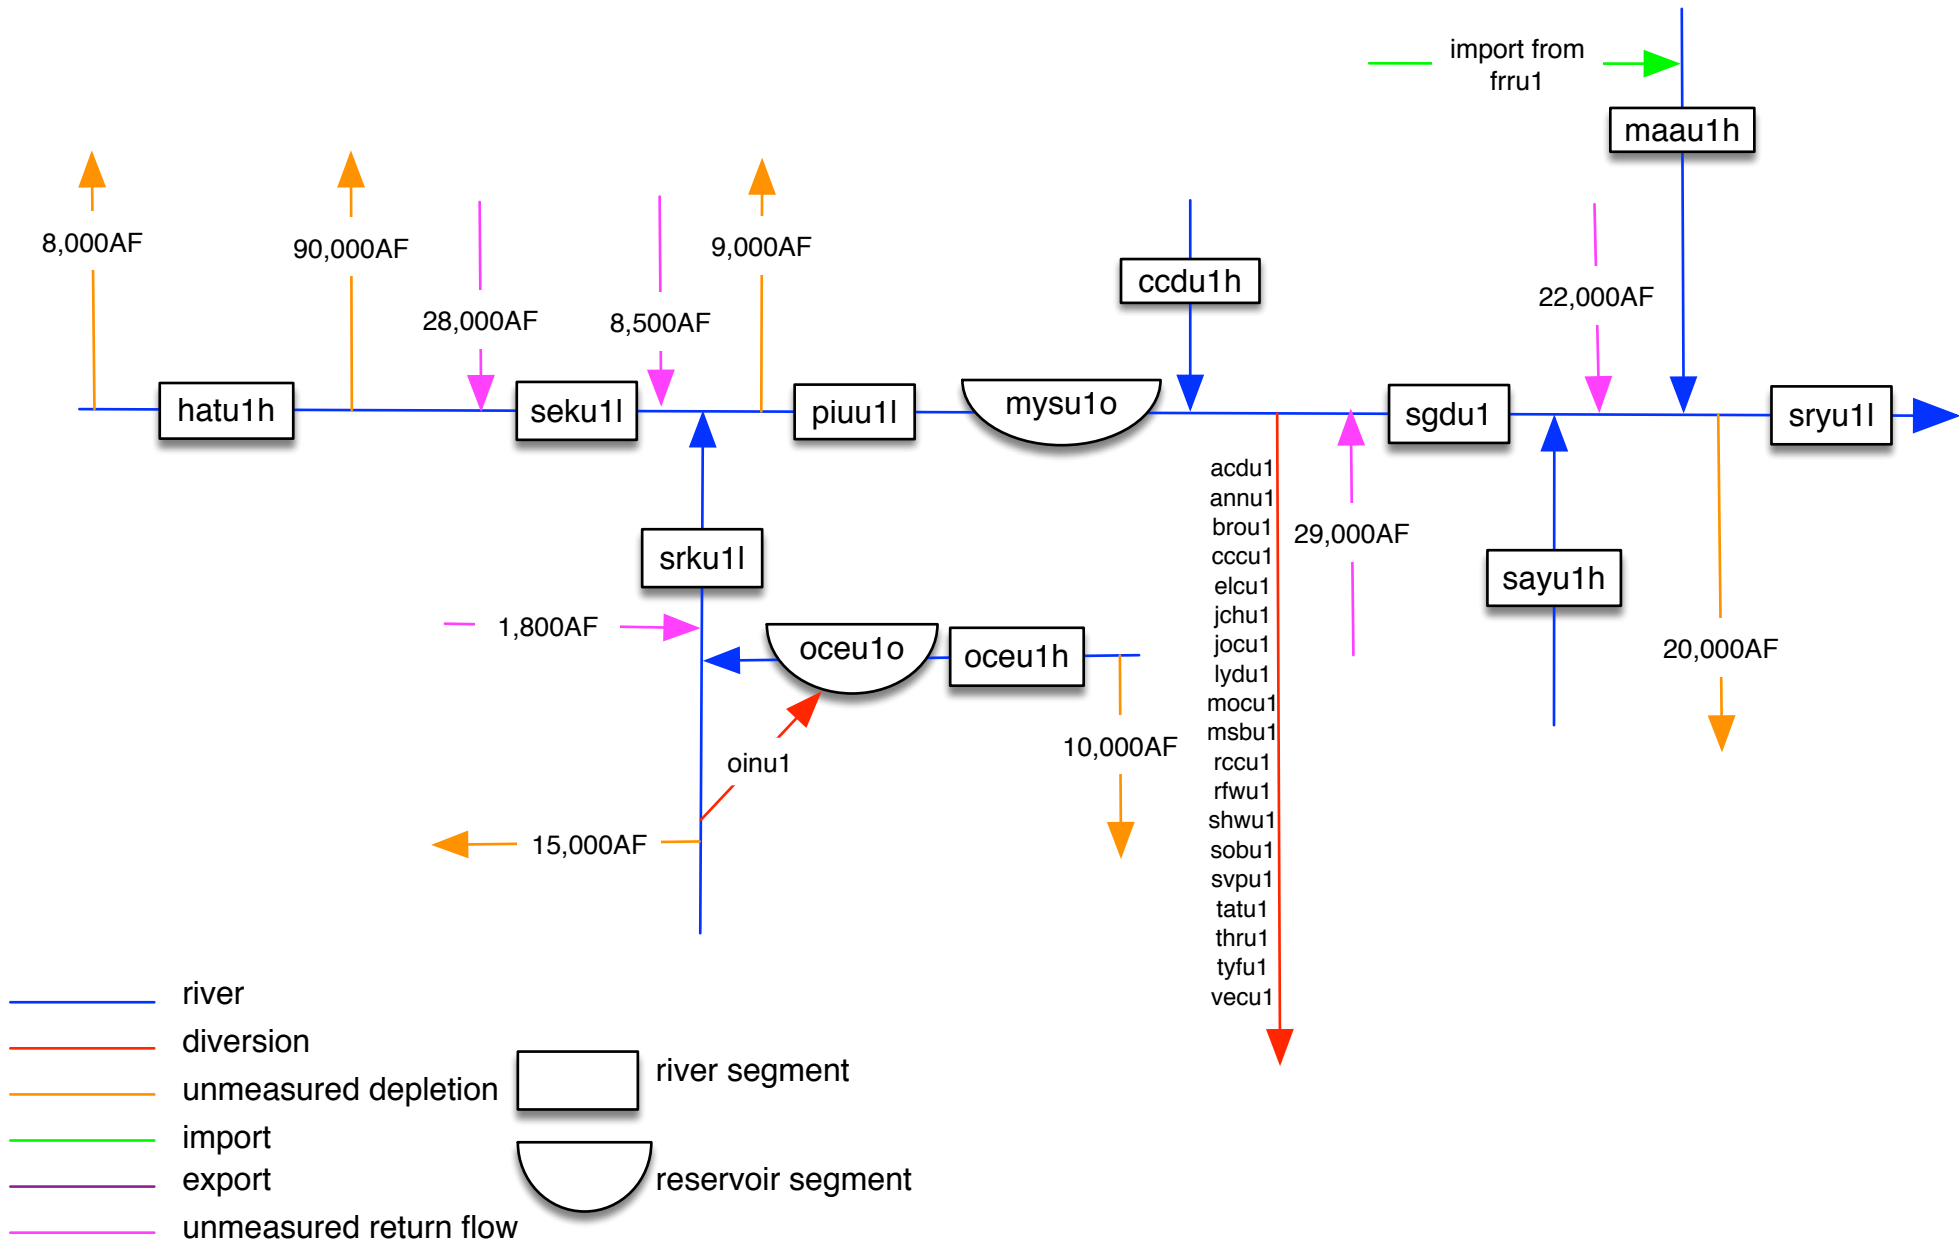

# Upper & Middle Sevier River

ACDU1 BULLION CK - ACTON DITCH  
ANNU1 ANNABELLA CAN  
BROU1 BROOKLYN CAN  
CCCU1 CLEAR CK CAN  
CCDU1 CLEAR CK - SEVIER, NR, DIVERSIONS, ABV  
ELCU1 ELSINORE CAN  
FRRU1 FERRON CK - FERRON, NR  
HATU1 SEVIER - HATCH  
JCHU1 JOSPEH & COVE HIGHLINE  
JOCU1 JOSEPH CAN  
LYDU1 LYON DITCH  
MAAU1 MANTI CK - MANTI, NR, DUGWAY CK, BLO  
MOCU1 MONROE CAN  
MSBU1 MONROE SOUTH BEND CAN  
MYSU1 SEVIER - PIUTE DAM, BLO, MARYSVALE, NR  
OCEU1 OTTER CK - OTTER CREEK RES, ANTIMONY, NR  
OINU1 OTTER CK RES INLET  
PIUU1 SEVIER - PIUTE RES, MARYSVILLE, NR  
RCCU1 RICHFIELD CAN - SEVIER BASIN  
RFWU1 ROCKY FORD AND WILLOW BEND CAN  
SAYU1 SALINA CK - EMERY, NR  
SEKU1 SEVIER - KINGSTON, NR  
SGDU1 SEVIER - SIGURD, NR  
SHWU1 SAND HOLLOW  
SOBU1 SEVIER - SOUTH BENCH DITCH  
SRKU1 EF SEVIER - KINGSTON, NR  
SRYU1 SEVIER - GUNNISON, NR  
SVPU1 SEVIER - SEVIER VALLEY AND PIUTE CAN  
TATU1 BULLION CK - TAYLOR DITCH  
THRU1 THREE CKS OUTLET  
TYFU1 TAYLOR FISH PONDS  
VECU1 SEVIER - VERMILLION CAN