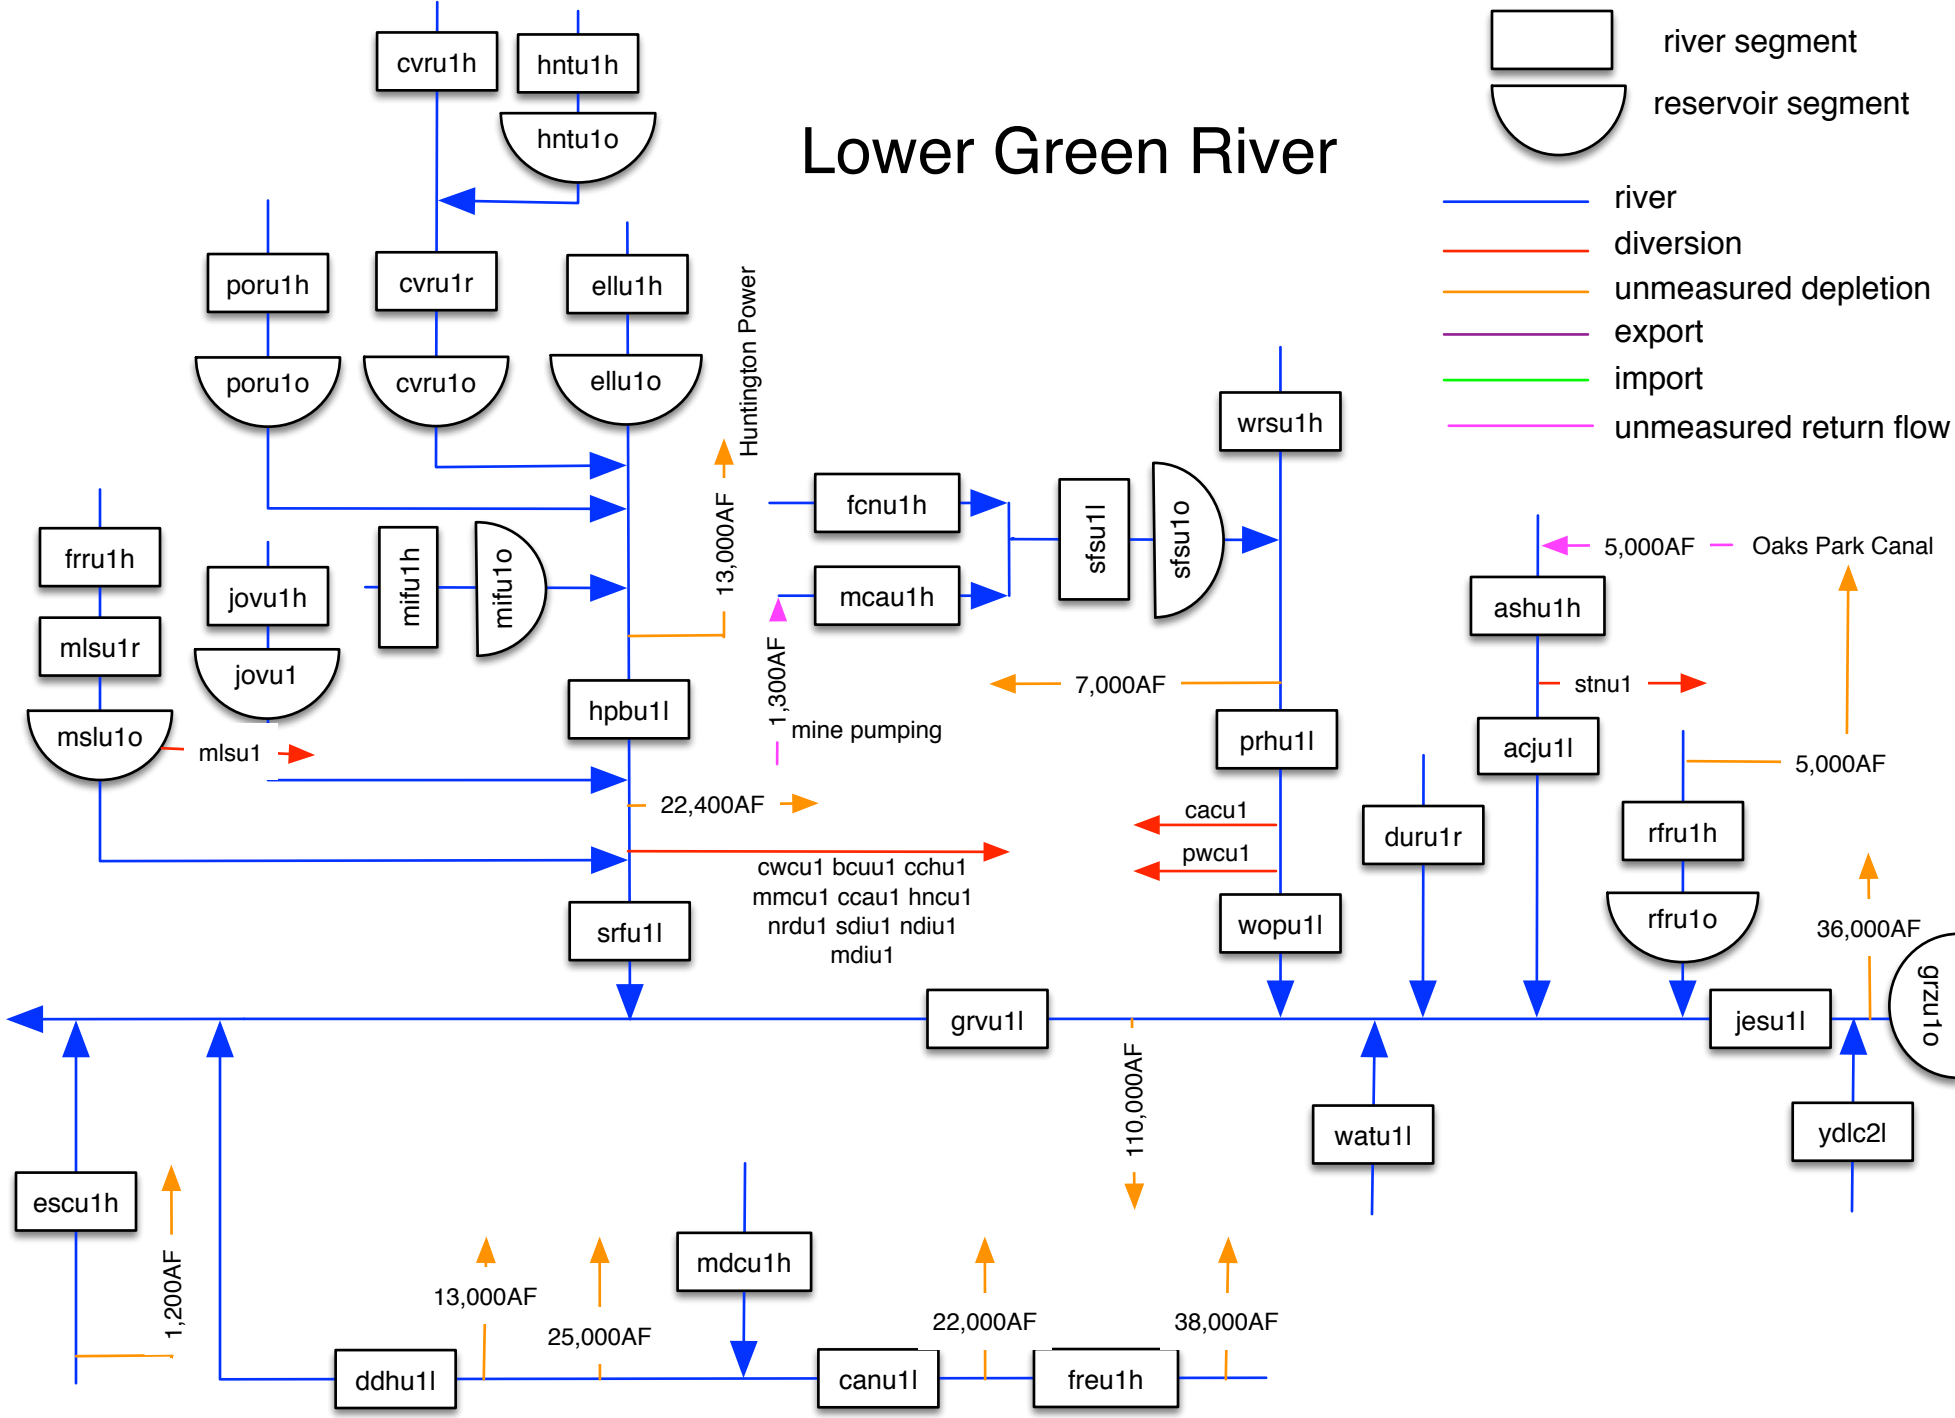

Lower Green River

ACJU1 ASHLEY CK - JENSEN, NR, UNION CANAL, BLO
ASHU1 ASHLEY CK - VERNAL, NR
BCUU1 BLUE CUT CANAL
CACU1 CARBON CANAL
CANU1 FREMONT - CAINEVILLE, NR
CCAU1 CLEVELAND CANAL
CCHU1 COTTONWOOD CREEK AND HUNTINGTON CANAL
CVRU1 CLEVELAND RESERVOIR
CWCU1 CLIPPER AND WESTERN CANAL
DDHU1 DIRTY DEVIL - POISON SPGS, ABV, HANKSVILLE, NR
DURU1 DUCHESNE - RANDLETT, NR
ELLU1 HUNTINGTON CK - ELECTRIC LAKE
ESCU1 ESCALANTE - ESCALANTE, NR
FCNU1 FISH CK - SCOFIELD, NR, RESERVOIR, ABV
FREU1 FREMONT - BICKNELL, NR
FRRU1 FERRON CK - FERRON, NR
GRVU1 GREEN - GREEN RIVER, UT
GRZU1 FLAMING GORGE RESERVOIR
HNCU1 HUNTINGTON CANAL
HNTU1 HUNTINGTON RESERVOIR
HPBU1 HUNTINGTON CK - POWER PLANT, BLO -HUNTINGTON, NR
JESU1 GREEN - JENSEN, NR
JOVU1 SEELEY CK - JOES VLY RES, ORANGEVILLE, NR
JVDU1 JOES VALLEY DAM
MCAU1 MUD CK - SCOFIELD, WINTER QUARTERS, BLO
MDCU1 MUDDY CK - EMERY, NR
MDIU1 MOLEN DITCH
MIFU1 MILLER FLAT RESERVOIR
MLSU1 MILLSITE DAM
MMCU1 MAMMOTH CANAL
MSLU1 MARSHALL SLOUGH
NDIU1 NORTH DITCH
NRDU1 NORTH DITCH CANAL
PORU1 ROLFSON RESERVOIR
PRHU1 PRICE - HEINER, NR
PWCU1 PRICE WELLINGTON CANAL
RFRU1 BIG BRUSH CK - RED FLEET RES, VERNAL, NR
SDIU1 SOUTH DITCH
SFSU1 PRICE - SCOFIELD RES, SCOFIELD, NR
SRFU1 SAN RAFAEL - GREEN RIVER, NR
STNU1 ASHLEY CREEK - STEINAKER RES
WATU1 WHITE - WATSON, NR
WOPU1 PRICE - WOODSIDE
WRSU1 WHITE - BLO TABBYUNE CK, SOLDIER SUMMIT, NR
YDLC2 YAMPA - DEERLODGE PARK