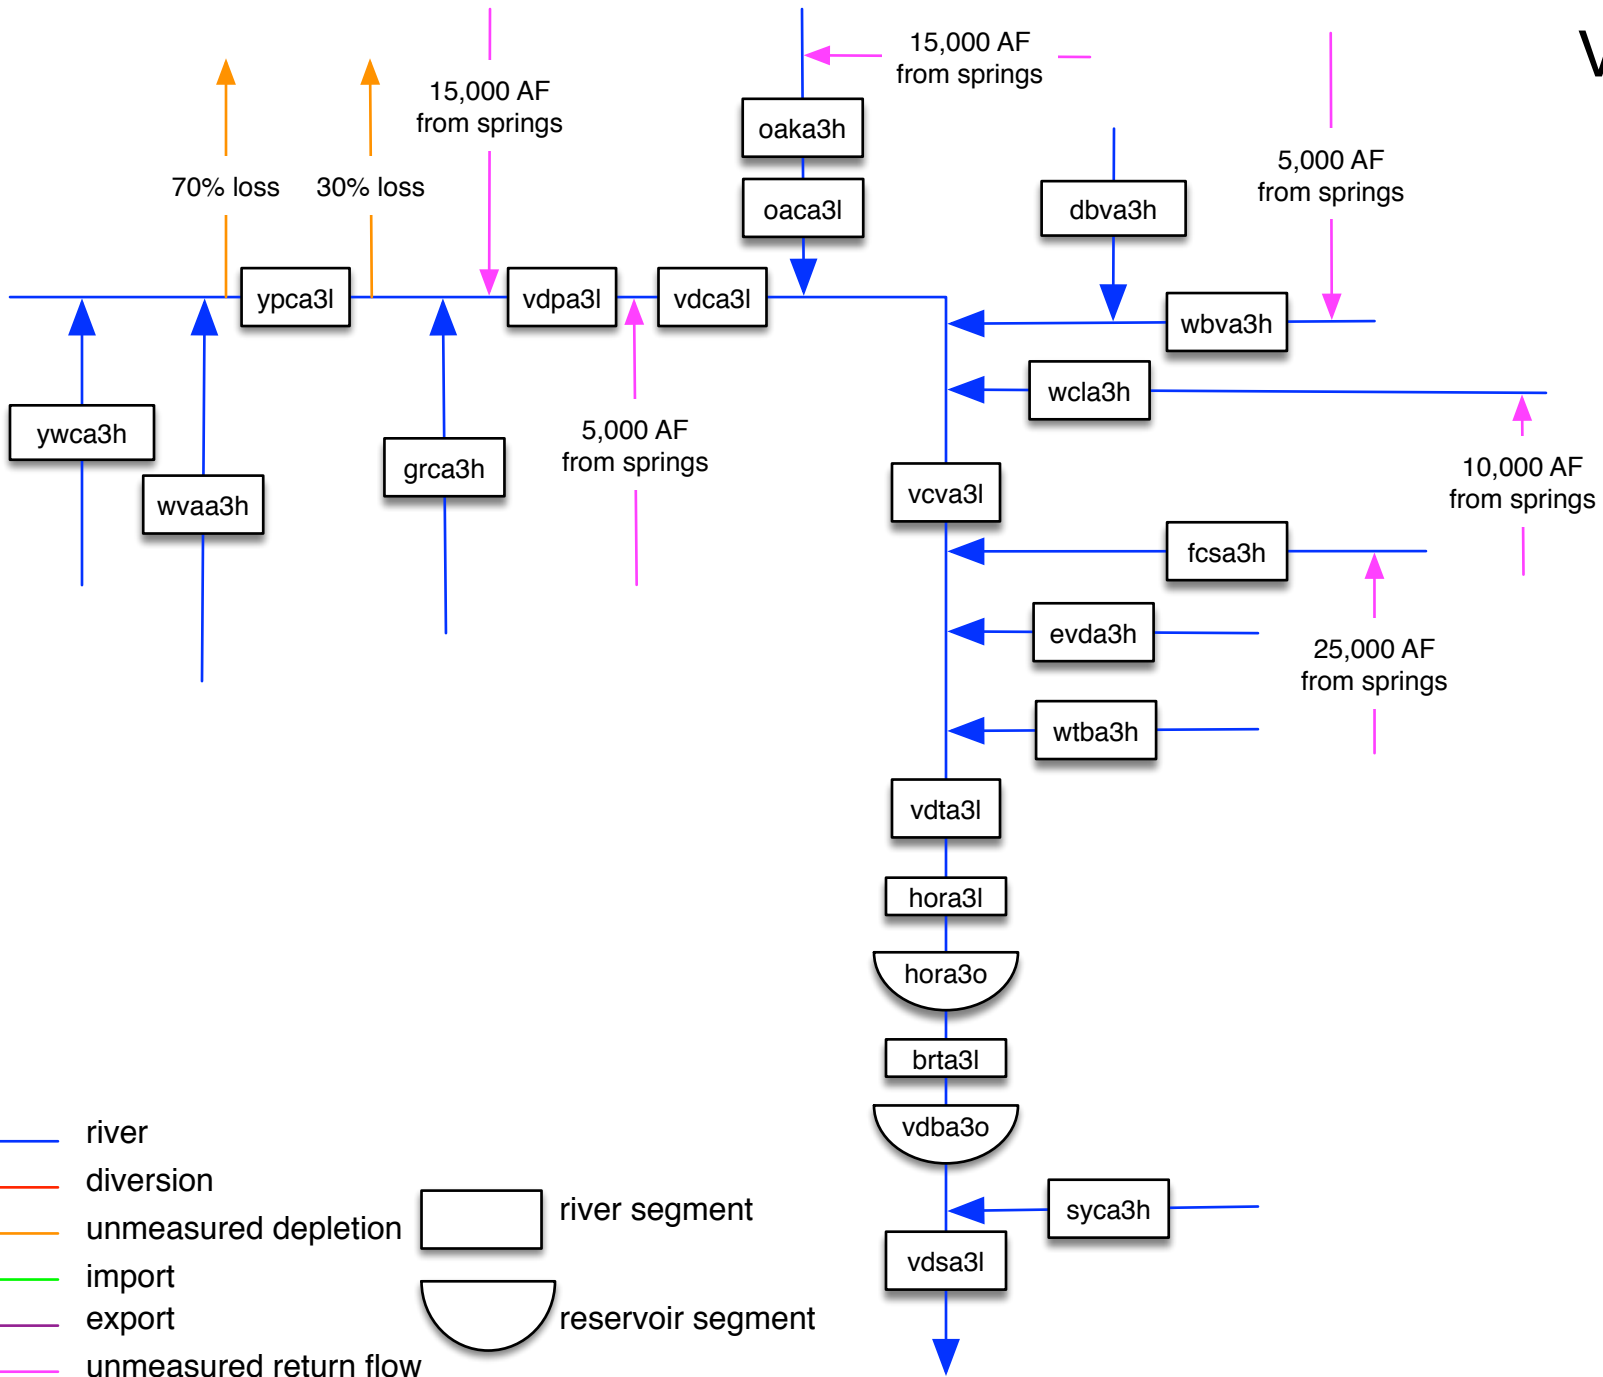

# Verde

BRTA3 BARTLETT RESERVOIR  
DBVA3 DRY BEAVER CK - RIMROCK, NR  
EVDA3 EAST VERDE - CHILDS, NR  
FCSA3 FOSSIL CK NR STRAWBERRY  
GRCA3 GRANITE CK - PRESCOTT, NR  
HORA3 HORSESHOE RESERVOIR  
OACA3 OAK CK - CORNVILLE, NR  
OAKA3 OAK CK - SEDONA  
SYCA3 SYCAMORE CK - FT MCDOWELL, NR  
VCVA3 VERDE - CAMP VERDE, NR  
VDBA3 VERDE - BARTLETT DAM, BLO  
VDCA3 VERDE - CLARKDALE  
VDPA3 VERDE - PAULDEN, NR  
VDSA3 VERDE - SCOTTSDALE, NR  
VDTA3 VERDE - BLO TANGLE CK, ABV HORSEHOE DAM  
WBVA3 WET BEAVER CK - RIMROCK, NR  
WCLA3 WEST CLEAR CK - CAMP VERDE, NR  
WTBA3 WET BOTTOM - CHILDS, NR  
WVAA3 WILLIAMSON VALLEY WASH - PAULDEN, NR  
YPCA3 BIG CHINO WASH - SR 89  
YWCA3 WALNUT CREEK