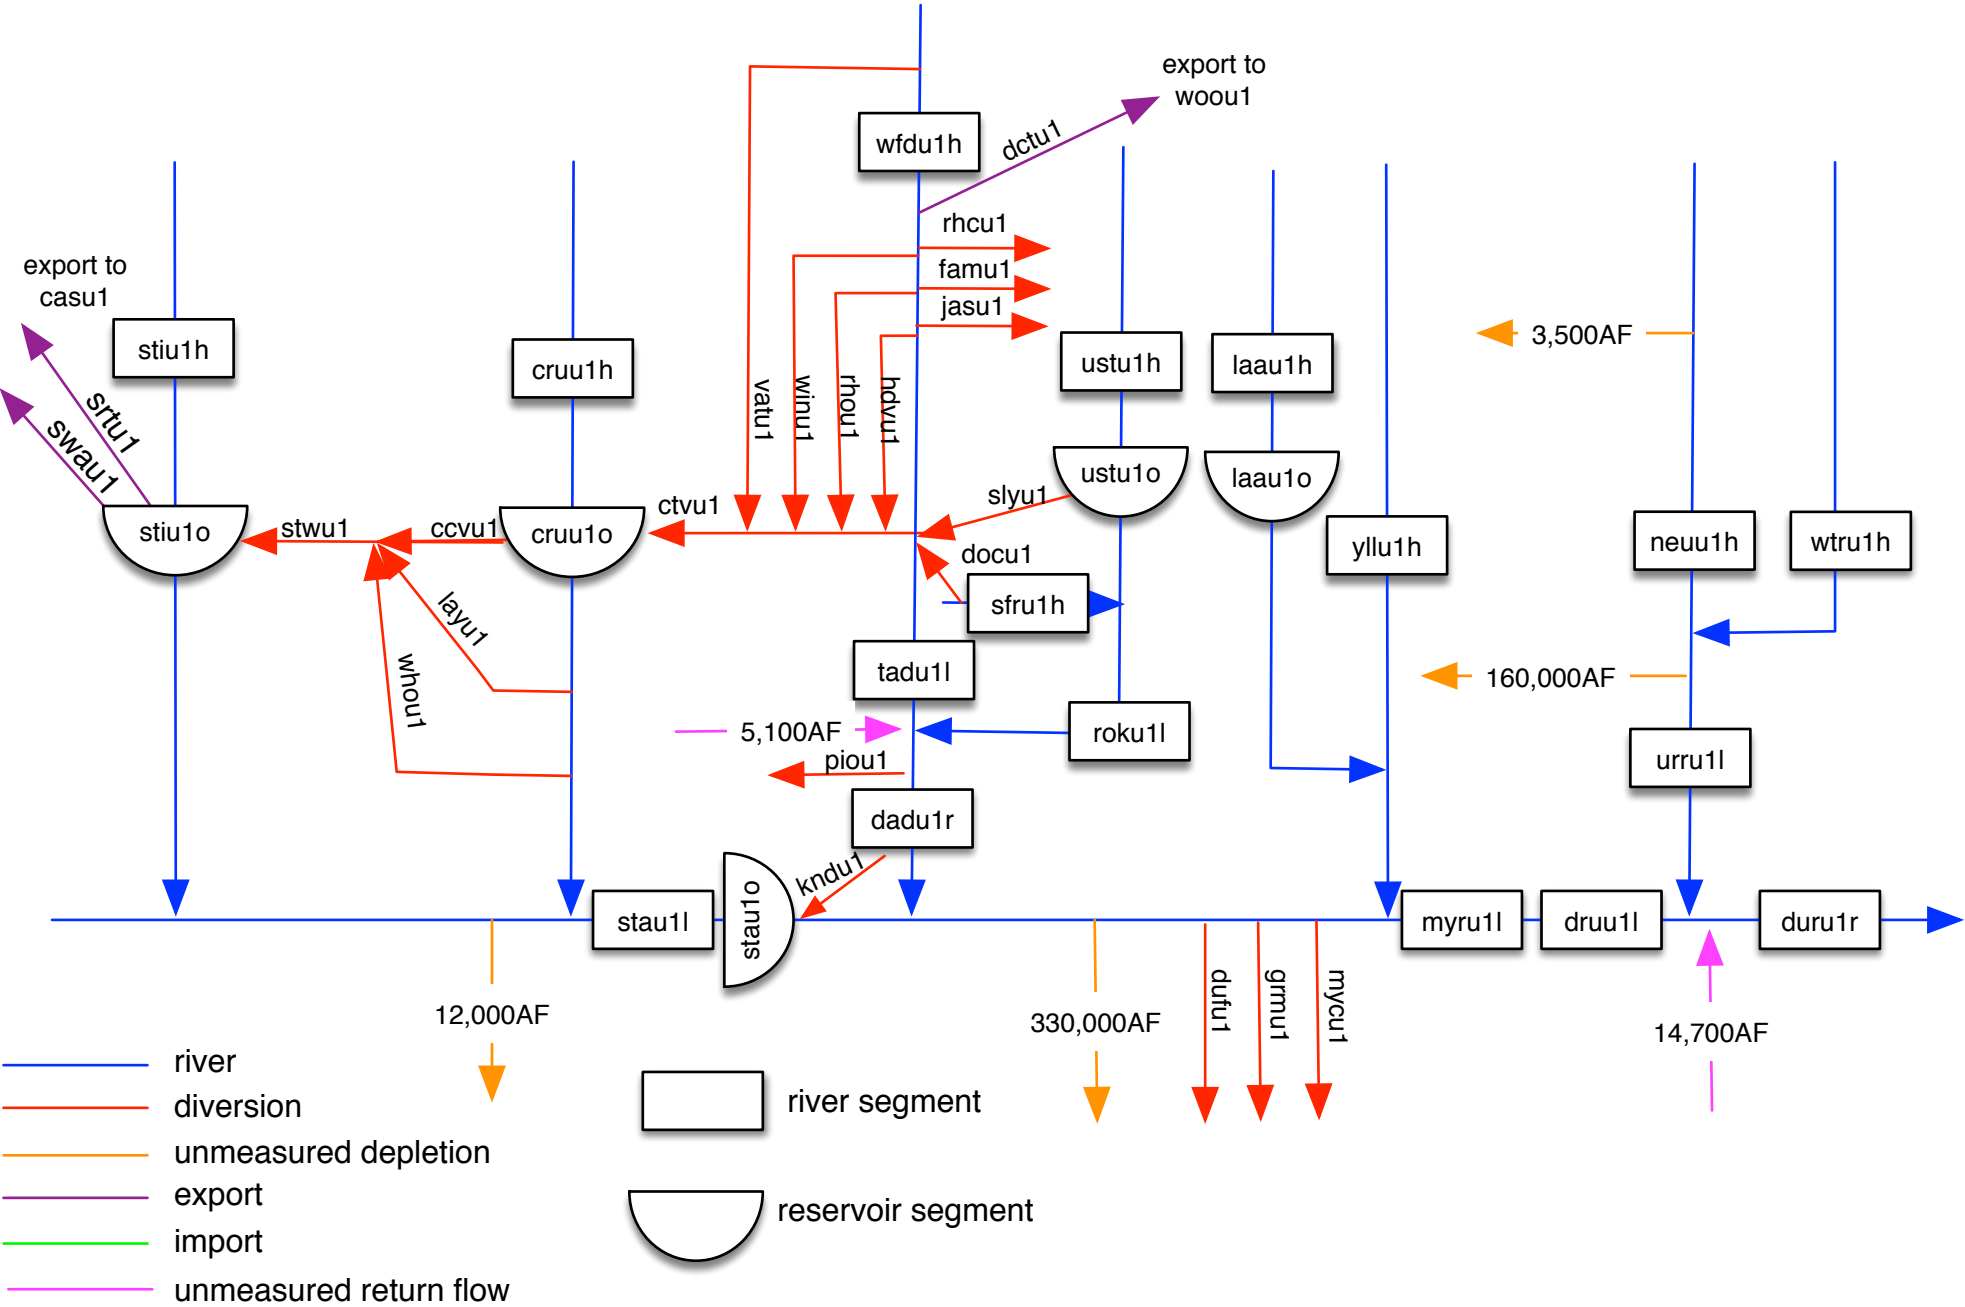

Duchesne River

CASU1 SPANISH FORK - CASTILLA, NR
CCVU1 CURRANT CK DIV (OUT)
CRUU1 CURRANT CK - CURRANT CK RES
CTVU1 CURRANT CK DIV (IN)
DADU1 DUCHESNE - DUCHESNE, NR, KNIGHT DIV, ABV
DCTU1 DUCHESNE - DUCHESNE TUN, KAMAS, NR
DOCU1 DOCS DIVERSION
DRUU1 DUCHESNE - UINTA R, ABV
DUFU1 DUCHESNE FEEDER CANAL
DURU1 DUCHESNE - RANDLETT, NR
FAMU1 FARM CREEK CANAL
GRUM1 GRAY MOUNTAIN CANAL
HDVU1 HADES DIV
JASU1 JASPER PIKE CANALKNDU1 KNIGHT DIV
LAAU1 LAKE FORK - MOON LAKE RES, MTN HOME, NR
LAYU1 LAYOUT DIVERSION
MYCU1 MYTON TOWNSITE CANAL
MYRU1 DUCHESNE - MYTON
NEUU1 UINTA - NEOLA, NR
PIOU1 PIONEER CANAL
RHCU1 RHOADS CANAL
RHOU1 RHODES DIV - CUP DUCHESNE
ROKU1 ROCK CK - MOUNTAIN HOME, NR
SFRU1 SOUTH FORK ROCK CK -DOCS, DIV,BLO
SLYU1 STILLWATER TUN
SRTU1 STRAWBERRY TUN
STAU1 STRAWBERRY - STARVATION RES, DUCHESNE, NR
STIU1 STRAWBERRY - SOLIDER SPRINGS,NR - STRAWBERRY RES
STWU1 STRAWBERRY AQUEDUCT
SWAU1 SIXTH WATER AQUEDUCT
TADU1 DUCHESNE - TABIONA, NR
URRU1 UINTA - RANDLETT
USTU1 ROCK CK - UPPER STILLWATER RES
VATU1 VAT DIV
WFDU1 WEST FORK DUCHESNE - VAT DIVERSION, BLO
WHOU1 WATER HOLLOW DIVERSION
WINU1 WIN DIV
WOUU1 PROVO - WOODLAND, NR
WTRU1 WHITEROCKS - WHITEROCKS, NR
YLLU1 YELLOWSTONE - ALTONAH, NR